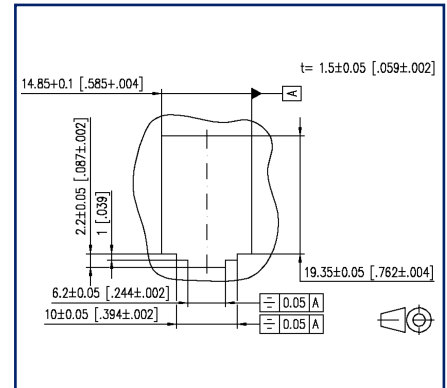

Datenblatt

Subway Unterflureinheit GB3 Modul 6 Port unbestückt perlweiß

Seite 1/5

Art.-Nr.
1309360601-E
EAN 4250184106388
10.09.2025
Version: W

Abbildungen

Maßzeichnung

Einbauausschnitt

Vergrößerte Zeichnungen am Dokumentende

Produktbeschreibung

- Anschlusseinheit zum Einbau in Geräteeinsteckplätze im Unterflurbereich für Einzelmodule in Modulbauform
- passend zu Unterflur-Geräteeinsteckplätzen von OBO Bettermann (Ackermann) und einzelne Typen von :hager (Electraplan Solutions)
- Bauform GB3
- inkl. Modulträger, Abdeckkappen und Blindabdeckungen
- Steckrichtung der Module 45° nach oben geneigt
- mit Sichtfenster für beiliegende Beschriftungseinlage
- Beschriftungsbogen 209 x 294 mm siehe Zubehör
- integrierte Staubschutzklappen (auch farbig erhältlich)
- Farbe: Gerätebecher schwarz, Abdeckteile perlweiß
- Varianten: 3 Port, 6 Port, 9 Port, 12 Port

Datenblatt
Subway Unterflureinheit GB3 Modul 6 Port
unbestückt perlweiß

Seite 2/5

Art.-Nr.
1309360601-E
EAN 4250184106388
 10.09.2025
 Version: W

Technische Daten

Allgemeine Daten

Einsatzgebiete	Bürobereiche
Mechanische Bewertung nach MICE	M1
Ingress Bewertung nach MICE	I1
Climatic Bewertung nach MICE	C1
Elektromagnetische Bewertung nach MICE	E3
Bauart	Anschlussdose
Montageart	GB3
Farbe	perlweiß RAL 1013
Abmessungen	
Abmessung (L x B x H)	54,5 mm x 73 mm x 244 mm
Abmessung (L x B x H)	2,146 in. x 2,874 in. x 9,606 in.
Beschriftungsmöglichkeit	Sichtfenster mit Beschriftungseinlage
Kennzeichnungsmöglichkeit	per Staubschutz

Anschlüsse/Schnittstellen

Portanzahl Schnittstelle 2	6
Portanzahl Schnittstelle 2 bestückt	0
Portanzahl Schnittstelle 2 mit Staubschutz	6
Steckrichtung Modul	45° nach oben geneigt

Mechanische Eigenschaften