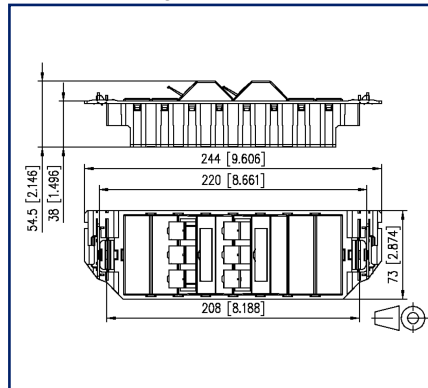

Datenblatt

Subway Unterflureinheit GB3 Modul 6 Port unbestückt perlweiß

Seite 1/5

Art.-Nr.
1309360601-E
EAN 4250184106388
10.09.2025
Version: W

Abbildungen

Maßzeichnung

Einbauausschnitt

Vergrößerte Zeichnungen am Dokumentende

Produktbeschreibung

- Anschlusseinheit zum Einbau in Geräteeinsteckplätze im Unterflurbereich für Einzelmodule in Modulbauform
- passend zu Unterflur-Geräteeinsteckplätzen von OBO Bettermann (Ackermann) und einzelne Typen von :hager (Electraplan Solutions)
- Bauform GB3
- inkl. Modulträger, Abdeckkappen und Blindabdeckungen
- Steckrichtung der Module 45° nach oben geneigt
- mit Sichtfenster für beiliegende Beschriftungseinlage
- Beschriftungsbogen 209 x 294 mm siehe Zubehör
- integrierte Staubschutzklappen (auch farbig erhältlich)
- Farbe: Gerätebecher schwarz, Abdeckteile perlweiß
- Varianten: 3 Port, 6 Port, 9 Port, 12 Port

Datenblatt
Subway Unterflureinheit GB3 Modul 6 Port
unbestückt perlweiß

Seite 2/5

Art.-Nr.
1309360601-E
EAN 4250184106388
 10.09.2025
 Version: W

Technische Daten

Allgemeine Daten

Einsatzgebiete	Bürobereiche
Mechanische Bewertung nach MICE	M1
Ingress Bewertung nach MICE	I1
Climatic Bewertung nach MICE	C1
Elektromagnetische Bewertung nach MICE	E3
Bauart	Anschlussdose
Montageart	GB3
Farbe	perlweiß RAL 1013
Abmessungen	
Abmessung (L x B x H)	54,5 mm x 73 mm x 244 mm
Abmessung (L x B x H)	2,146 in. x 2,874 in. x 9,606 in.
Beschriftungsmöglichkeit	Sichtfenster mit Beschriftungseinlage
Kennzeichnungsmöglichkeit	per Staubschutz

Anschlüsse/Schnittstellen

Portanzahl Schnittstelle 2	6
Portanzahl Schnittstelle 2 bestückt	0
Portanzahl Schnittstelle 2 mit Staubschutz	6
Steckrichtung Modul	45° nach oben geneigt

Mechanische Eigenschaften