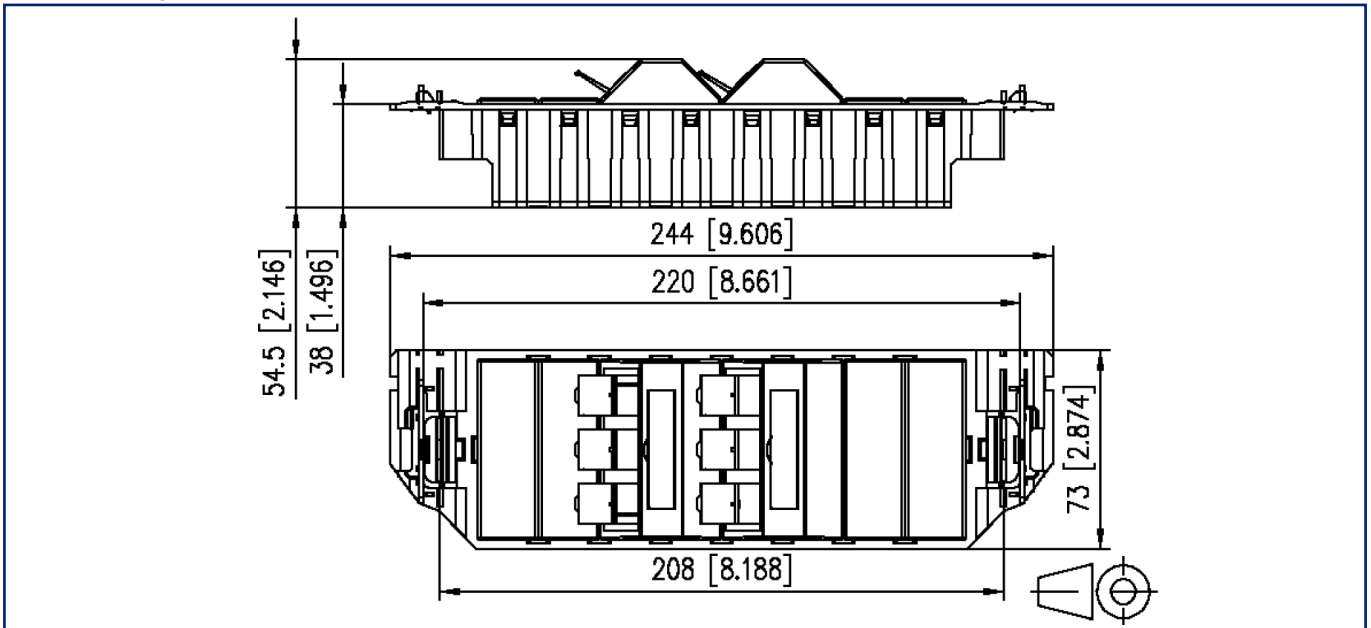

Datenblatt
Subway Unterflureinheit GB3 Modul 6 Port
unbestückt perlweiß

Seite 5/5

Art.-Nr.
1309360601-E
EAN 4250184106388
10.09.2025
Version: W

Abbildungen

Maßzeichnung